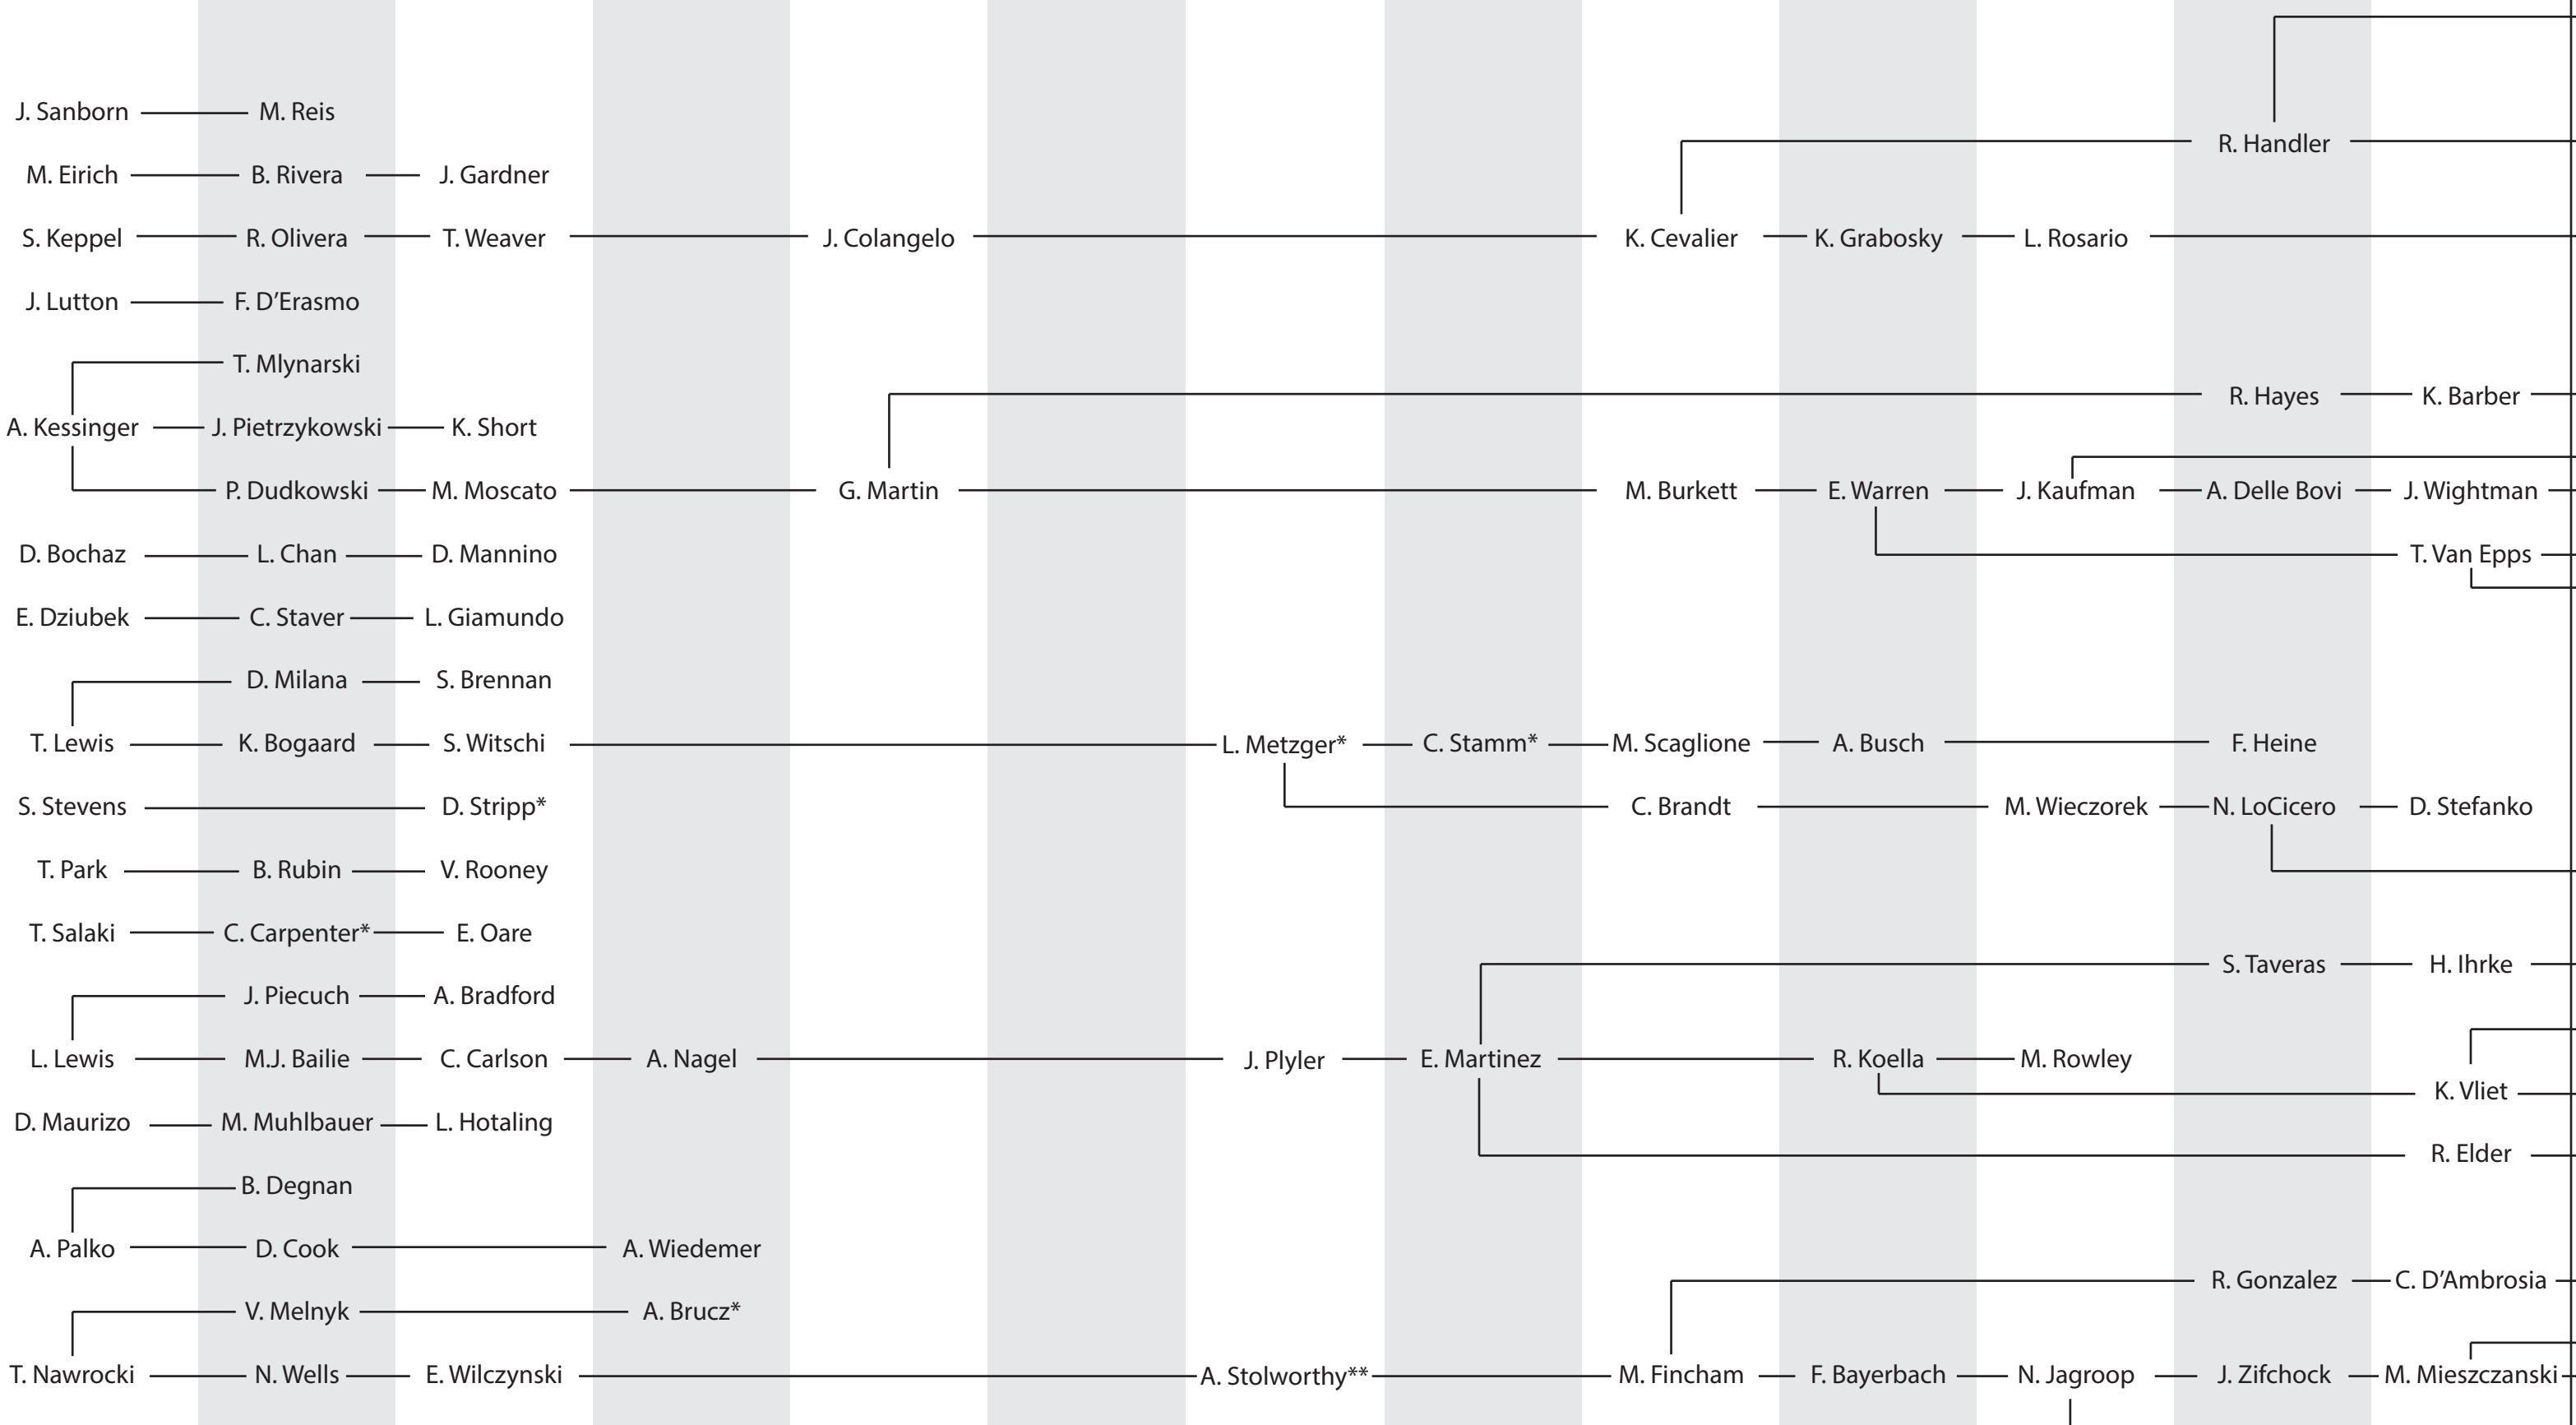

VITRUVIUS

PENN STATE UNIVERSITY

ALPHA SPRING 2005 BETA FALL 2005 GAMMA SPRING 2006 DELTA FALL 2006 EPSILON SPRING 2007 ZETA FALL 2007 ETA SPRING 2008 THETA FALL 2008 IOTA SPRING 2009 KAPPA FALL 2009 LAMBDA SPRING 2010 MU SPRING 2011